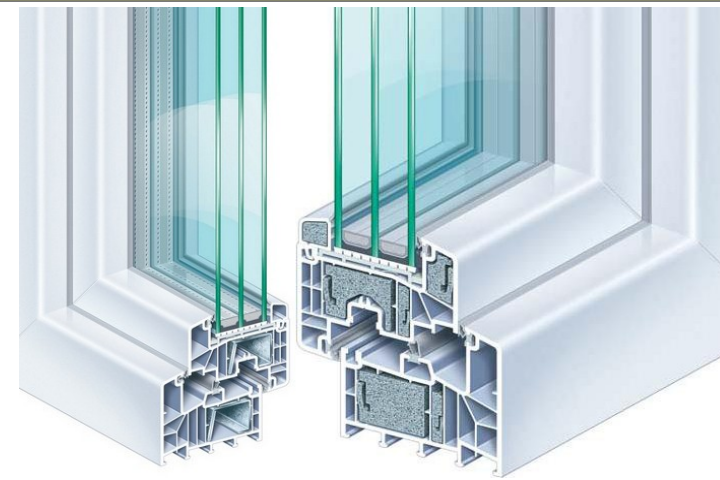

Az árlista két oldalas! A második oldal alján összegzés található minden profiltípusból egy átlagos méretű családi ház ablakainak mintájára!

KÖRMEZŐ
L I N G

Típus:	Comfort-line Sík szárnyal				Comfort-line Kontúr szárnyal			Prémium-line (88 plusz)				
Profil:	5 kamrás 70mm Uf=1.3				5+6 kamrás 70mm Uf=1.2			6 kamrás 88mm Uf=1.0 vagy 0,79! (Passzív)				
Üveg:	4-16-4 TPS 1,0W/m2K				4-14-4-12-4 TPS 0,6W/m2K			4-14-4-12-4 TPS 0,6W/m2K				
Vasalat:	Maco Multi biztonsági				Maco Multi biztonsági			Maco Multi emelt szintű, + Hoppe Secustic biztonsági kilincs				
Tömítés:	Szürke vagy fekete 2-szeres				Szürke vagy fekete 2-szeres			Szürke vagy fekete 3-szoros középtömítéses				
Egyéb:	3 rétegű TPS üvegezéssel is rendelhető!				Szárny 6 kamrás, 83mm!			Alu Ral passzív, Thermo betéttel felszerelt! UF=0,79				
Felület:	Fehér	1 oldalon fóliás	2 oldalon fóliás	ALU Ral színben	Fehér	1 oldalon fóliás	2 oldalon fóliás	Fehér	1 oldalon fóliás	2 oldalon fóliás	ALU Ral színben	Alu Ral Passzív
szél/mag	Fix ablak / üvegfal:											
60x120	11 053 Ft	13 220 Ft	16 623 Ft	18 855 Ft	13 004 Ft	15 171 Ft	19 159 Ft	15 258 Ft	17 880 Ft	22 624 Ft	22 171 Ft	23 649 Ft
120x120	17 590 Ft	21 039 Ft	26 454 Ft	30 007 Ft	20 694 Ft	24 143 Ft	30 490 Ft	24 281 Ft	28 455 Ft	36 005 Ft	35 284 Ft	37 636 Ft
120x150	20 631 Ft	24 676 Ft	31 027 Ft	35 194 Ft	24 272 Ft	28 317 Ft	35 760 Ft	28 479 Ft	33 373 Ft	42 228 Ft	41 383 Ft	44 142 Ft
90x210	21 735 Ft	25 996 Ft	32 687 Ft	37 077 Ft	25 570 Ft	29 832 Ft	37 673 Ft	30 002 Ft	35 159 Ft	44 488 Ft	43 597 Ft	46 503 Ft
90x240	24 196 Ft	28 940 Ft	36 389 Ft	41 275 Ft	28 466 Ft	33 210 Ft	41 940 Ft	33 400 Ft	39 140 Ft	49 526 Ft	48 534 Ft	51 770 Ft
szél/mag	Egyszárnyú bukó-nyíló ablak:											
60x90	16 836 Ft	20 137 Ft	25 319 Ft	28 720 Ft	19 807 Ft	23 108 Ft	29 182 Ft	23 240 Ft	27 234 Ft	34 460 Ft	33 770 Ft	36 022 Ft
90x90	20 147 Ft	24 097 Ft	30 299 Ft	34 368 Ft	23 702 Ft	27 653 Ft	34 921 Ft	27 811 Ft	32 591 Ft	41 238 Ft	40 412 Ft	43 106 Ft
90x120	23 468 Ft	28 070 Ft	35 294 Ft	40 034 Ft	27 609 Ft	32 211 Ft	40 678 Ft	32 395 Ft	37 963 Ft	48 036 Ft	47 074 Ft	50 212 Ft
90x150	26 577 Ft	31 789 Ft	39 970 Ft	45 338 Ft	31 268 Ft	36 479 Ft	46 067 Ft	36 687 Ft	42 993 Ft	54 400 Ft	53 311 Ft	56 865 Ft
120x120	28 173 Ft	33 698 Ft	42 371 Ft	48 061 Ft	33 145 Ft	38 669 Ft	48 834 Ft	38 890 Ft	45 575 Ft	57 667 Ft	56 513 Ft	60 280 Ft
120x150	31 897 Ft	38 151 Ft	47 971 Ft	54 413 Ft	37 526 Ft	43 780 Ft	55 288 Ft	44 030 Ft	51 598 Ft	65 289 Ft	63 982 Ft	68 247 Ft
150x150	36 630 Ft	43 813 Ft	55 089 Ft	62 487 Ft	43 095 Ft	50 277 Ft	63 493 Ft	50 564 Ft	59 255 Ft	74 978 Ft	73 476 Ft	78 375 Ft