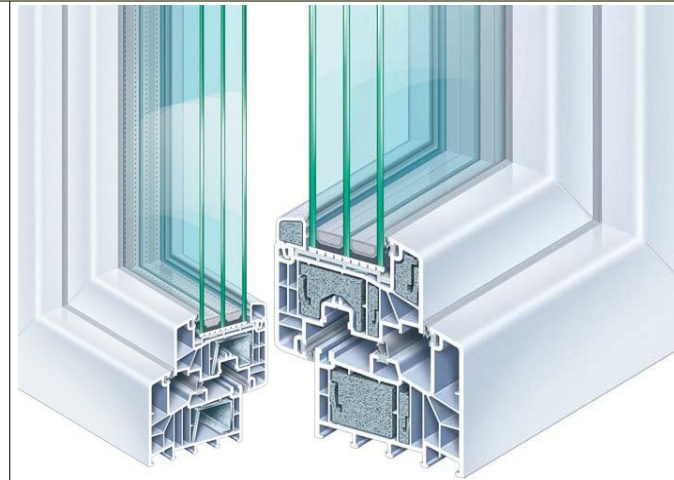

Az árlista két oldalas! A második oldal alján összegzés található minden profiltípusból egy átlagos méretű családiház ablakainak mintájára!

KÖRMEZŐ
G

Típus:	Comfort-line Sik szárnyal				Comfort-line Kontúr szárnyal			Trend-line			Prémium-line (88 plusz)				
Profil:	5 kamrás 70mm Uf=1.3				5+6 kamrás 70mm Uf=1.2			5+6 kamrás 70mm Uf=1.2			6 kamrás 88mm Uf=1.0 vagy 0,79! (Passzív)				
Üveg:	4-14-4-12-4 TPS 0,6W/m2K				4-14-4-12-4 TPS 0,6W/m2K			4-14-4-12-4 TPS 0,6W/m2K			4-14-4-12-4 TPS 0,6W/m2K				
Vasalat:	Maco biztonsági				Maco biztonsági			Maco emelt szintű, +bizt.kilincs			Maco emelt szintű, + biztonsági kilincs				
Tömítés:	Szürke vagy fekete 2X				Szürke vagy fekete 2X			Szürke vagy fekete 3X			Szürke vagy fekete 3X				
Egyéb:	2 rétegű TPS üveggel további 5% kedvezmény!				Szárny 6 kamrás, 83mm!			Ultramodern formavilág!			Alu Ral passzív, Thermo betét tel felszerelt! UF=0,79				
Felület:	Fehér	1 oldalon fóliás	2 oldalon fóliás	ALU Ral színben	Fehér	1 oldalon fóliás	2 oldalon fóliás	Fehér	1 oldalon fóliás	2 oldalon fóliás	Fehér	1 oldalon fóliás	2 oldalon fóliás	ALU Ral színben	Alu Ral Passzív

szél/mag Fix ablak / üvegfal:

60x120	12 815 Ft	14 950 Ft	18 880 Ft	21 464 Ft	13 669 Ft	15 805 Ft	19 991 Ft	15 271 Ft	17 855 Ft	22 601 Ft	16 539 Ft	19 382 Ft	24 525 Ft	24 034 Ft	25 636 Ft
120x120	20 393 Ft	23 792 Ft	30 046 Ft	34 159 Ft	21 753 Ft	25 152 Ft	31 814 Ft	24 302 Ft	28 415 Ft	35 967 Ft	26 321 Ft	30 845 Ft	39 029 Ft	38 248 Ft	40 797 Ft
120x150	23 918 Ft	27 905 Ft	35 240 Ft	40 063 Ft	25 513 Ft	29 499 Ft	37 313 Ft	28 503 Ft	33 326 Ft	42 184 Ft	30 871 Ft	36 177 Ft	45 776 Ft	44 859 Ft	47 850 Ft
90x210	25 198 Ft	29 398 Ft	37 125 Ft	42 207 Ft	26 878 Ft	31 078 Ft	39 309 Ft	30 028 Ft	35 109 Ft	44 441 Ft	32 522 Ft	38 112 Ft	48 225 Ft	47 259 Ft	50 410 Ft
90x240	28 052 Ft	32 727 Ft	41 330 Ft	46 987 Ft	29 922 Ft	34 597 Ft	43 761 Ft	33 428 Ft	39 085 Ft	49 474 Ft	36 205 Ft	42 428 Ft	53 686 Ft	52 611 Ft	56 118 Ft